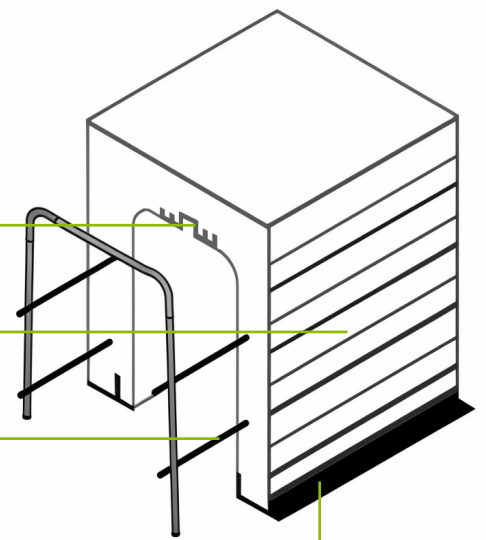

Ficha Técnica

Cajón Sole Plus 22x40

BlindBox

WWW.BLINDBOX.ES

Cajón Sole Plus 22x40

Cajón túnel aislado para persianas apilables, está disponible en dos materiales de última generación, el primero es espuma STYROPOR® EPS WLG 0036, con una densidad de 35 kg/m³, ignífugo clase B1 (DIN4102) y libre de sustancias nocivas (DIN 18164), certificado para una solución robusta y aislante.

Ambos materiales garantizan estabilidad y durabilidad, con perfiles de soporte de yeso de aluminio exterior de 13 mm y un perfil de aluminio extruido para la fijación de la persiana.

Testerios disponibles tanto en madera de tablero laminada unida con resina fenólica, en PVC o en PVC expandido.

Características del cajón

$\mu = 0.426 \text{ W/m}^2\text{K}$

Perfil de aluminio (ALU) para la fijación de la persiana apilable

Caja EPS WLG 0035

Refuerzos armados de acero zincado

Perfiles de aluminio para el yeso

Fachada ventilada

SATE

Revoco tradicional

Obra vista

Carrer dels Manyans, 8-10
Montcada i Reixac 08110
Barcelona
Tel. 93 721 96 60
info@blindbox.es

WWW.BLINDBOX.ES