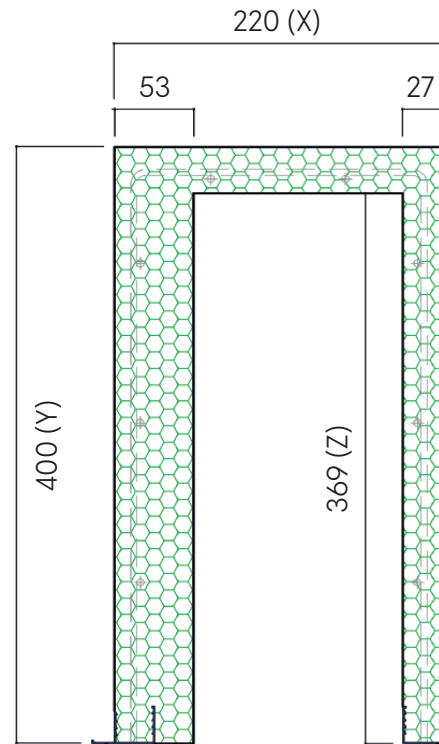

SATE

Cajón Sole Plus 22x40

Cajón túnel aislado para persianas apilables, está disponible en dos materiales de última generación, el primero es espuma STYROPOR® EPS WLG 0036, con una densidad de 35 kg/m³, ignífugo clase B1 (DIN4102) y libre de sustancias nocivas (DIN 18164), certificado para una solución robusta y aislante.

El segundo es poliestireno autoextinguible de alta densidad (30-35 kg/m³), que también ofrece excelente aislamiento y una estructura ligera pero resistente, reforzado con una jaula de acero galvanizado de 4 mm.

Ambos materiales garantizan estabilidad y durabilidad, con perfiles de soporte de yeso de aluminio exterior de 13 mm y un perfil de aluminio extruido para la fijación de la persiana.

Testerios disponibles tanto en madera de tablero laminada unida con resina fenólica, en PVC o en PVC expandido.

Características del cajón

$\mu = 0.426 \text{ W/m}^2\text{K}$

Perfil de aluminio (ALU) para la fijación de la persiana apilable

Caja EPS WLG 0035

Refuerzos armados de acero zincado

Perfiles de aluminio para el yeso