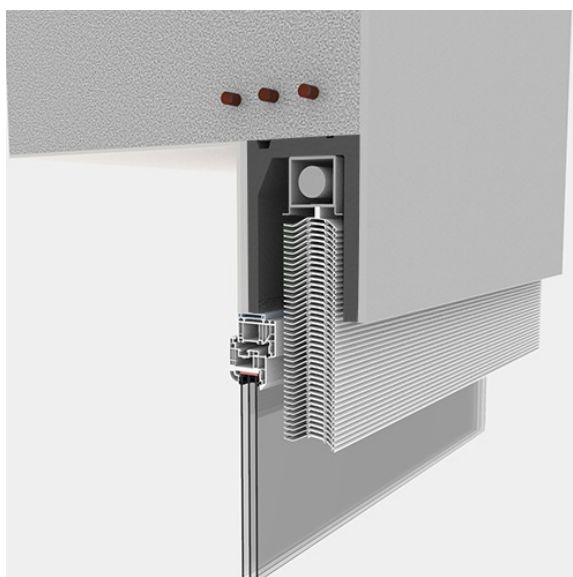

Revoco tradicional