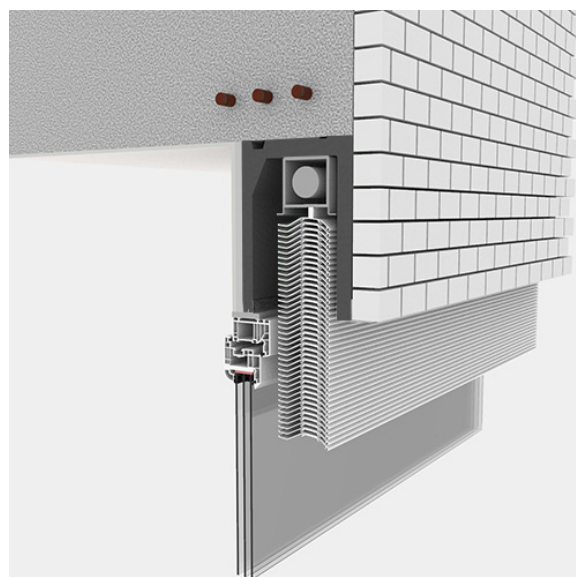

Ficha Técnica

Cajón Sole Plus 22x40

BlindBox

WWW.BLINDBOX.ES

Cajón Sole Plus 22x40

Cajón túnel aislado para persianas apilables, está disponible en dos materiales de última generación, el primero es espuma STYROPOR® EPS WLG 0036, con una densidad de 35 kg/m³, ignífugo clase B1 (DIN4102) y libre de sustancias nocivas (DIN 18164), certificado para una solución robusta y aislante.

Ambos materiales garantizan estabilidad y durabilidad, con perfiles de soporte de yeso de aluminio exterior de 13 mm y un perfil de aluminio extruido para la fijación de la persiana.

Testerios disponibles tanto en madera de tablero laminada unida con resina fenólica, en PVC o en PVC expandido.

Características del cajón

$\mu = 0.426 \text{ W/m}^2\text{K}$

Perfil de aluminio (ALU) para la fijación de la persiana apilable

Caja EPS WLG 0035

Refuerzos armados de acero zincado

Perfiles de aluminio para el yeso

Fachada ventilada

SATE

Revoco tradicional

Obra vista

Carrer dels Manyans, 8-10
Montcada i Reixac 08110
Barcelona
Tel. 93 721 96 60
info@blindbox.es

WWW.BLINDBOX.ES