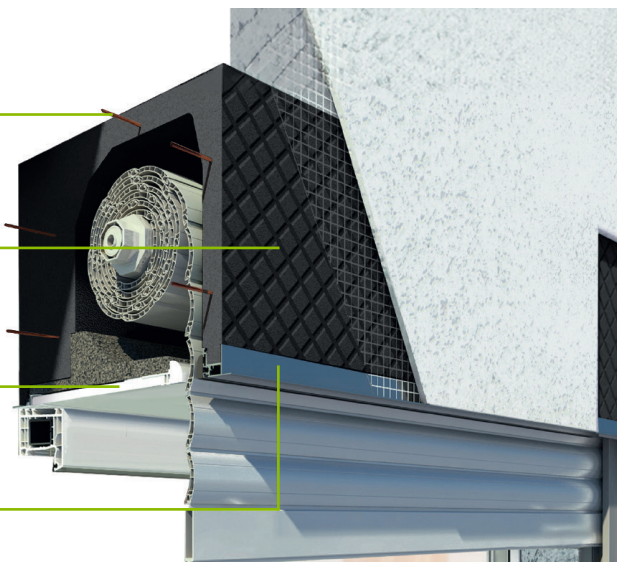

Ficha Técnica

Cajón NeoBox 40

BlindBox

WWW.BLINDBOX.ES

Cajón NeoBox 40

Cajón túnel aislado para protecciones soales de lamas orientables o persianas de grandes dimensiones. Hecho de poliestireno autoextinguible de alta densidad (30/35 kg/ metro cúbico), con una jaula de alambre de acero galvanizado de 4mm.

Estos elementos unidos proporcionan una estructura sólida y estable pero al mismo tiempo liviana y práctica.

Testerios disponibles tanto en madera de tablero laminada unida con resina fenólica, en PVC o en PVC expandido.

Supergradhermetic®
Máximo 2400mm

GRADHERMETIC

Características del cajón

$\mu = 0.772 \text{ W/m}^2\text{K}$

Refuerzos armados de acero zincado

Caja EPS WLG 0035

Tapa de cierre PVC

Perfiles de aluminio para el yeso

Fachada ventilada

SATE

Revoco tradicional

Obra vista

Carrer dels Manyans, 8-10
Montcada i Reixac 08110
Barcelona
Tel. 93 721 96 60
info@blindbox.es

WWW.BLINDBOX.ES