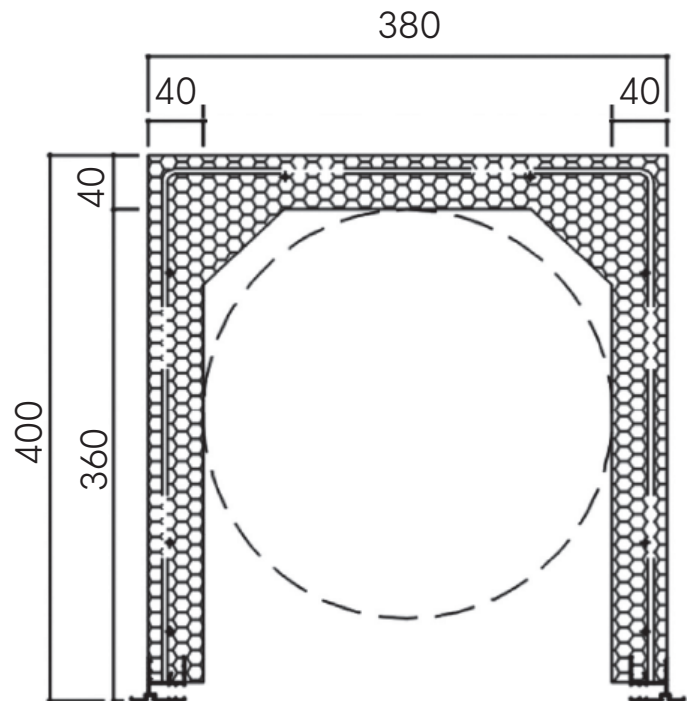

Ficha Técnica

Cajón NeoBox 40

BlindBox

WWW.BLINDBOX.ES

Cajón NeoBox 40

Cajón túnel aislado para protecciones soales de lamas orientables o persianas de grandes dimensiones. Hecho de poliestireno autoextinguible de alta densidad (30/35 kg/ metro cúbico), con una jaula de alambre de acero galvanizado de 4mm.

Estos elementos unidos proporcionan una estructura sólida y estable pero al mismo tiempo liviana y práctica.

Testerios disponibles tanto en madera de tablero laminada unida con resina fenólica, en PVC o en PVC expandido.

Supergradhermetic®
Máximo 2400mm

GRADHERMETIC

Características del cajón

$\mu = 0.772 \text{ W/m}^2\text{K}$

Refuerzos armados de acero zincado

Caja EPS WLG 0035

Tapa de cierre PVC

Perfiles de aluminio para el yeso