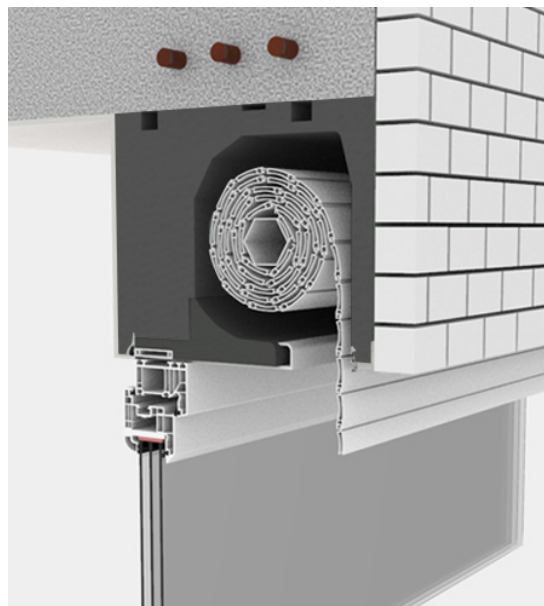

Ficha Técnica

Cajón NeoBox 40

BlindBox

WWW.BLINDBOX.ES

Cajón NeoBox 40

Cajón túnel aislado para protecciones soales de lamas orientables o persianas de grandes dimensiones. Hecho de poliestireno autoextinguible de alta densidad (30/35 kg/ metro cúbico), con una jaula de alambre de acero galvanizado de 4mm.

Estos elementos unidos proporcionan una estructura sólida y estable pero al mismo tiempo liviana y práctica.

Testerios disponibles tanto en madera de tablero laminada unida con resina fenólica, en PVC o en PVC expandido.

Supergradhermetic®
Máximo 2400mm

GRADHERMETIC

Características del cajón

$\mu = 0.772 \text{ W/m}^2\text{K}$

Refuerzos armados de acero zincado

Caja EPS WLG 0035

Tapa de cierre PVC

Perfiles de aluminio para el yeso

Fachada ventilada

SATE

Revoco tradicional

Obra vista

Carrer dels Manyans, 8-10
Montcada i Reixac 08110
Barcelona
Tel. 93 721 96 60
info@blindbox.es

WWW.BLINDBOX.ES