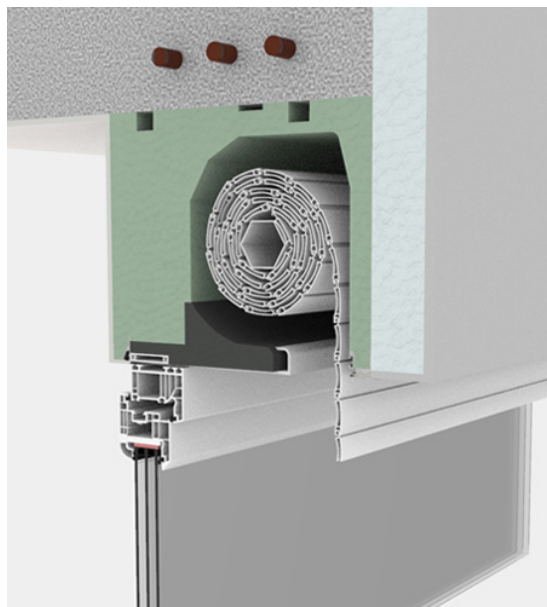

Ficha Técnica

Cajón **EBox 35**

BlindBox

WWW.BLINDBOX.ES

Cajón EBox 35

Cajón túnel aislado para persianas enrollables hecho de poliestireno autoextinguible de alta densidad (30/35 kg/ metro cúbico), con una jaula de alambre de acero galvanizado de 4mm.

Estos elementos unidos proporcionan una estructura sólida y estable pero al mismo tiempo liviana y práctica.

Testeros disponibles tanto en madera de tablero laminada unida con resina fenólica, en PVC o en PVC expandido.

LAMA C45 3200mm
LAMA R45 2400mm

Características del cajón

$R_w = 38 (-1 ; -5) \text{ dB}$

$\mu = 0.426 \text{ W/m}^2\text{K}$

¹ Este valor puede no verse reflejado a causa de otros elementos constructivos.

Refuerzos armados de acero zincado

Caja EPS WLG 0035

Tapa de cierre PVC

Perfiles de aluminio para el yeso

Detalles constructivos

Fachada ventilada

SATE

Revoco tradicional