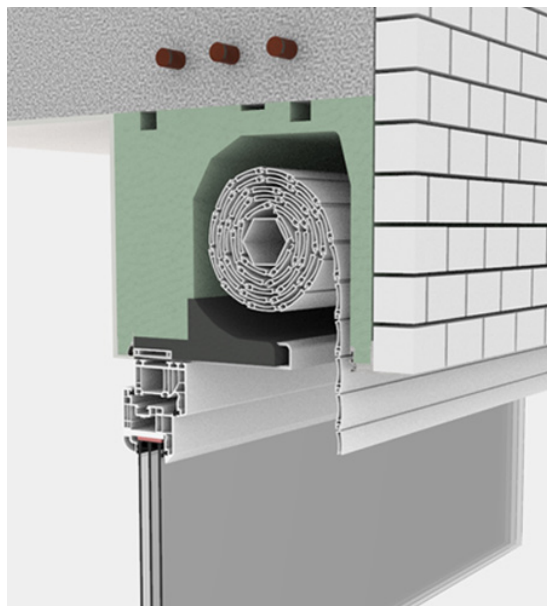

Detalles constructivos

Obra vista