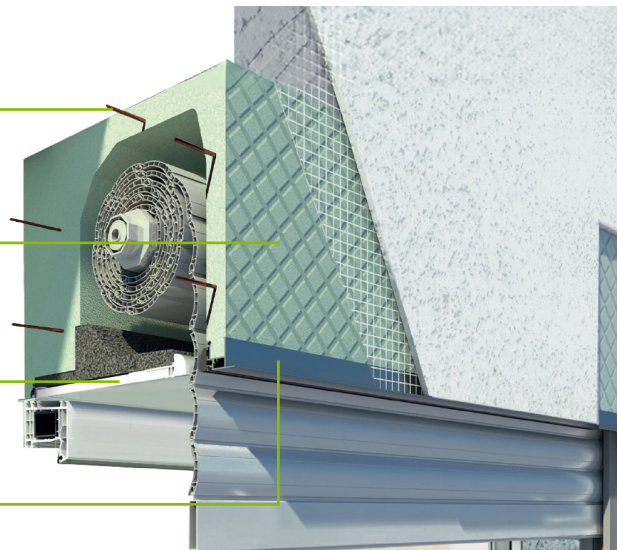

Ficha Técnica

Cajón **EBox 35**

BlindBox

WWW.BLINDBOX.ES

Cajón EBox 35

Cajón túnel aislado para persianas enrollables hecho de poliestireno autoextinguible de alta densidad (30/35 kg/ metro cúbico), con una jaula de alambre de acero galvanizado de 4mm.

Estos elementos unidos proporcionan una estructura sólida y estable pero al mismo tiempo liviana y práctica.

Testeros disponibles tanto en madera de tablero laminada unida con resina fenólica, en PVC o en PVC expandido.

LAMA C45 3200mm
LAMA R45 2400mm

Características del cajón

$R_w = 38 (-1 ; -5) \text{ dB}$

$\mu = 0.426 \text{ W/m}^2\text{K}$

¹ Este valor puede no verse reflejado a causa de otros elementos constructivos.

Refuerzos armados de acero zincado

Caja EPS WLG 0035

Tapa de cierre PVC

Perfiles de aluminio para el yeso

Detalles constructivos

Fachada ventilada

SATE

Revoco tradicional