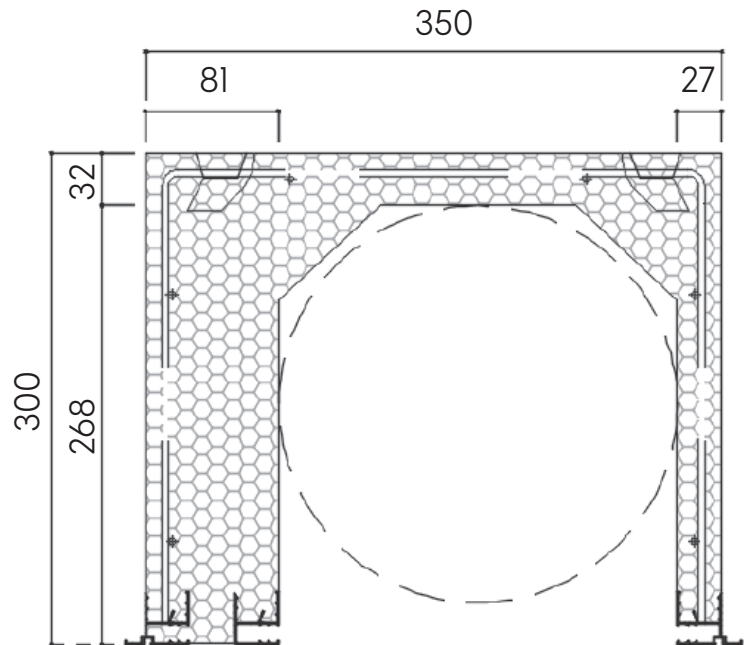

Cajón EBox 35

Cajón túnel aislado para persianas enrollables hecho de poliestireno autoextinguible de alta densidad (30/35 kg/ metro cúbico), con una jaula de alambre de acero galvanizado de 4mm.

Estos elementos unidos proporcionan una estructura sólida y estable pero al mismo tiempo liviana y práctica.

Testeros disponibles tanto en madera de tablero laminada unida con resina fenólica, en PVC o en PVC expandido.

LAMA C45 3200mm
LAMA R45 2400mm

Características del cajón

$R_w = 38 (-1 ; -5) \text{ dB}$

$\mu = 0.426 \text{ W/m}^2\text{K}$

¹ Este valor puede no verse reflejado a causa de otros elementos constructivos.

Refuerzos armados de acero zincado

Caja EPS WLG 0035

Tapa de cierre PVC

Perfiles de aluminio para el yeso