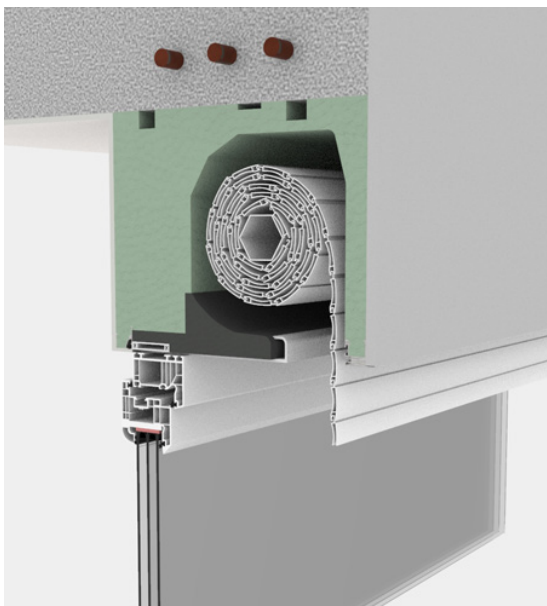

Ficha Técnica

Cajón **EBox 35**

BlindBox

WWW.BLINDBOX.ES

Cajón EBox 35

Cajón túnel aislado para persianas enrollables hecho de poliestireno autoextinguible de alta densidad (30/35 kg/ metro cúbico), con una jaula de alambre de acero galvanizado de 4mm.

Estos elementos unidos proporcionan una estructura sólida y estable pero al mismo tiempo liviana y práctica.

Testeros disponibles tanto en madera de tablero laminada unida con resina fenólica, en PVC o en PVC expandido.

LAMA C45 3200mm
LAMA R45 2400mm

Características del cajón

$R_w = 38 (-1 ; -5) \text{ dB}$

$\mu = 0.426 \text{ W/m}^2\text{K}$

¹ Este valor puede no verse reflejado a causa de otros elementos constructivos.

Refuerzos armados de acero zincado

Caja EPS WLG 0035

Tapa de cierre PVC

Perfiles de aluminio para el yeso

Detalles constructivos

Fachada ventilada

SATE

Revoco tradicional