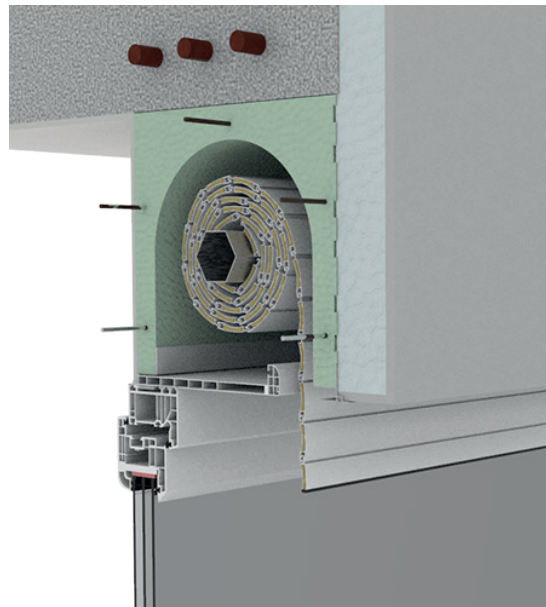

Ficha Técnica

Cajón **EBox 22**

BlindBox

WWW.BLINDBOX.ES

Cajón EBox 22

Cajón túnel aislado para persianas enrollables hecho de poliestireno autoextinguible de alta densidad (30/35 kg metro cúbico), con una jaula de alambre de acero galvanizado de 4mm.

Estos elementos unidos proporcionan una estructura sólida y estable pero al mismo tiempo liviana y práctica.

Testeros disponibles tanto en madera de tablero laminada unida con resina fenólica, en PVC o en PVC expandido.

LAMA C45 2200mm
LAMA R45 1200mm

Características del cajón

Persiana bajada
Rw = 38,5 Dnew = 51,4

Persiana subida
Rw = 37,1 Dnew = 50,1

$$U_{SBA-B} = \frac{\Phi}{\Delta T \cdot b} = \frac{5,004}{20,0 \cdot 0,249} = 1,005 \text{ W}/(\text{m}^2 \cdot \text{K})$$

Refuerzos armados de acero zincado

Caja EPS WLG 0035

Tapa de cierre PVC

Perfiles de aluminio para el yeso

Detalles constructivos

Fachada ventilada

SATE

Revoco tradicional