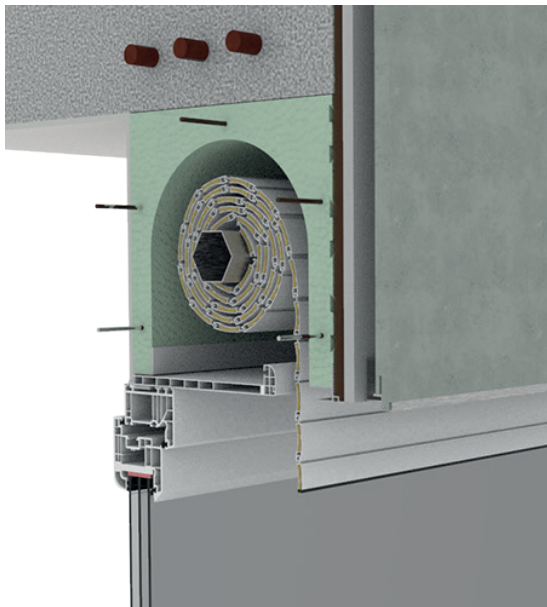

Ficha Técnica

Cajón **EBox 22**

BlindBox

WWW.BLINDBOX.ES

Cajón EBox 22

Cajón túnel aislado para persianas enrollables hecho de poliestireno autoextinguible de alta densidad (30/35 kg metro cúbico), con una jaula de alambre de acero galvanizado de 4mm.

Estos elementos unidos proporcionan una estructura sólida y estable pero al mismo tiempo liviana y práctica.

Testeros disponibles tanto en madera de tablero laminada unida con resina fenólica, en PVC o en PVC expandido.

LAMA C45 2200mm
LAMA R45 1200mm

Características del cajón

Persiana bajada
Rw = 38,5 Dnew = 51,4

Persiana subida
Rw = 37,1 Dnew = 50,1

$$U_{SBA-B} = \frac{\Phi}{\Delta T \cdot b} = \frac{5,004}{20,0 \cdot 0,249} = 1,005 \text{ W}/(\text{m}^2 \cdot \text{K})$$

Refuerzos armados de acero zincado

Caja EPS WLG 0035

Tapa de cierre PVC

Perfiles de aluminio para el yeso

Detalles constructivos

Fachada ventilada

SATE

Revoco tradicional