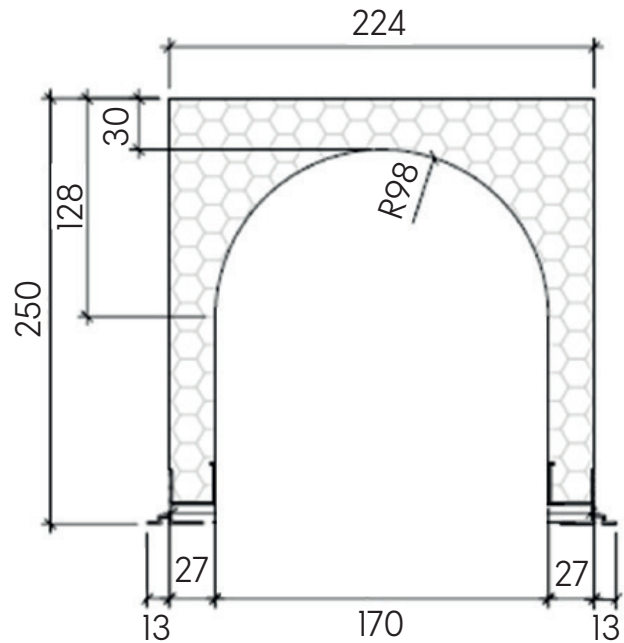

Cajón EBox 22

Cajón túnel aislado para persianas enrollables hecho de poliestireno autoextinguible de alta densidad (30/35 kg metro cúbico), con una jaula de alambre de acero galvanizado de 4mm.

Estos elementos unidos proporcionan una estructura sólida y estable pero al mismo tiempo liviana y práctica.

Testeros disponibles tanto en madera de tablero laminada unida con resina fenólica, en PVC o en PVC expandido.

LAMA C45 2200mm
LAMA R45 1200mm

Características del cajón

Persiana bajada
Rw = 38,5 Dnew = 51,4

Persiana subida
Rw = 37,1 Dnew = 50,1

$$U_{SBA-B} = \frac{\Phi}{\Delta T \cdot b} = \frac{5,004}{20,0 \cdot 0,249} = 1,005 \text{ W}/(\text{m}^2 \cdot \text{K})$$

Refuerzos armados de acero zincado

Caja EPS WLG 0035

Tapa de cierre PVC

Perfiles de aluminio para el yeso