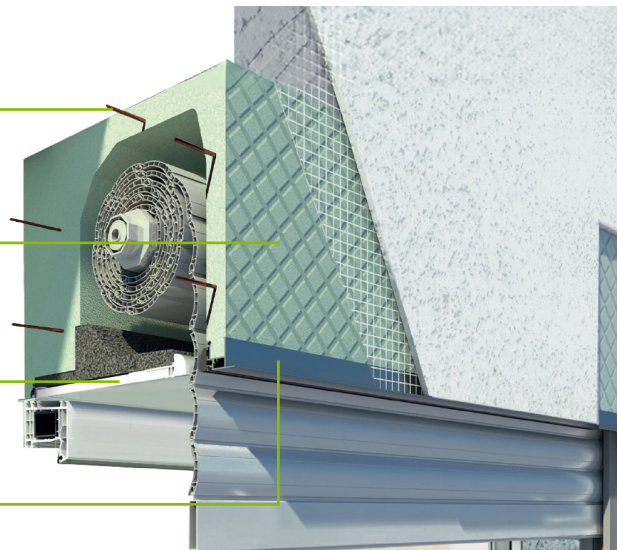

Ficha Técnica

Cajón **EBox 22**

BlindBox

WWW.BLINDBOX.ES

Cajón EBox 22

Cajón túnel aislado para persianas enrollables hecho de poliestireno autoextinguible de alta densidad (30/35 kg metro cúbico), con una jaula de alambre de acero galvanizado de 4mm.

Estos elementos unidos proporcionan una estructura sólida y estable pero al mismo tiempo liviana y práctica.

Testeros disponibles tanto en madera de tablero laminada unida con resina fenólica, en PVC o en PVC expandido.

LAMA C45 2200mm
LAMA R45 1200mm

Características del cajón

Persiana bajada
Rw = 38,5 Dnew = 51,4

Persiana subida
Rw = 37,1 Dnew = 50,1

$$U_{SBA-B} = \frac{\Phi}{\Delta T \cdot b} = \frac{5,004}{20,0 \cdot 0,249} = 1,005 \text{ W}/(\text{m}^2 \cdot \text{K})$$

Refuerzos armados de acero zincado

Caja EPS WLG 0035

Tapa de cierre PVC

Perfiles de aluminio para el yeso

Detalles constructivos

Fachada ventilada

SATE

Revoco tradicional