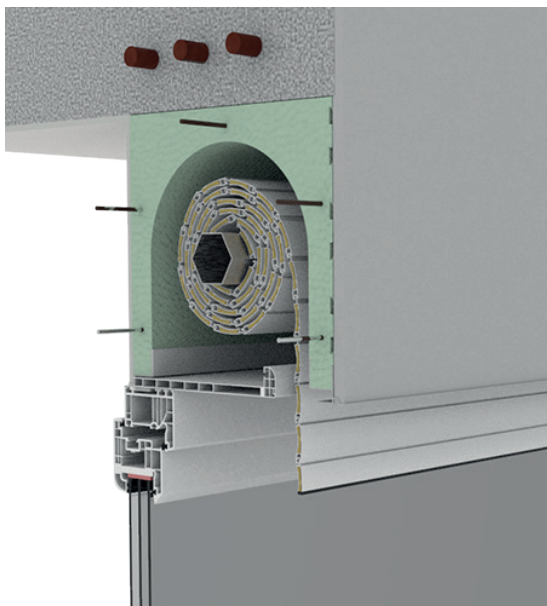

Ficha Técnica

Cajón **EBox 22**

BlindBox

WWW.BLINDBOX.ES

Cajón EBox 22

Cajón túnel aislado para persianas enrollables hecho de poliestireno autoextinguible de alta densidad (30/35 kg metro cúbico), con una jaula de alambre de acero galvanizado de 4mm.

Estos elementos unidos proporcionan una estructura sólida y estable pero al mismo tiempo liviana y práctica.

Testeros disponibles tanto en madera de tablero laminada unida con resina fenólica, en PVC o en PVC expandido.

LAMA C45 2200mm
LAMA R45 1200mm

Características del cajón

Persiana bajada
Rw = 38,5 Dnew = 51,4

Persiana subida
Rw = 37,1 Dnew = 50,1

$$U_{SBA-B} = \frac{\Phi}{\Delta T \cdot b} = \frac{5,004}{20,0 \cdot 0,249} = 1,005 \text{ W}/(\text{m}^2 \cdot \text{K})$$

Refuerzos armados de acero zincado

Caja EPS WLG 0035

Tapa de cierre PVC

Perfiles de aluminio para el yeso

Detalles constructivos

Fachada ventilada

SATE

Revoco tradicional