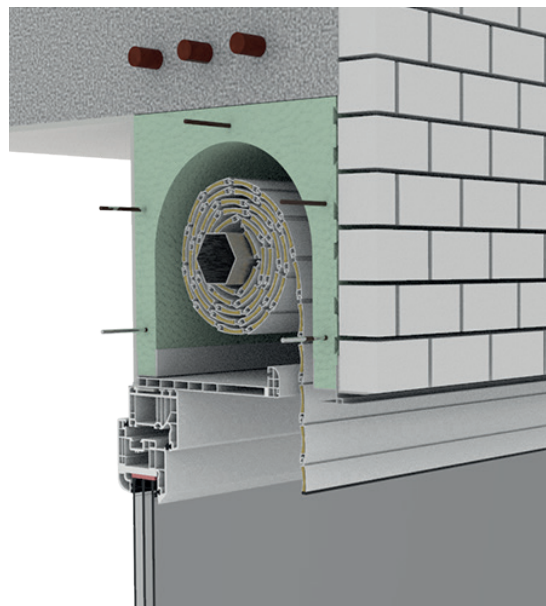

Detalles constructivos

Obra vista